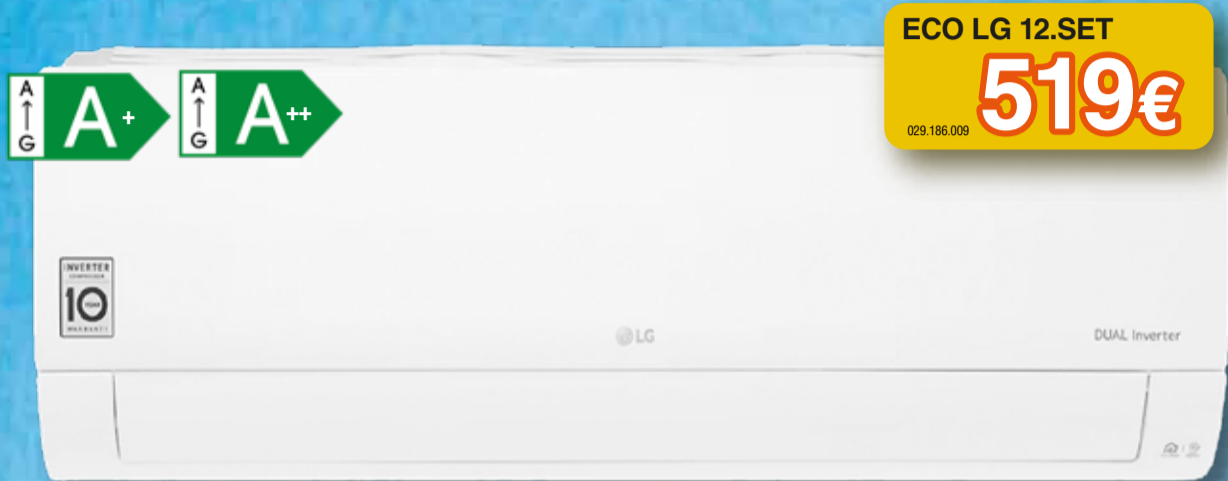

· ESPECIALISTES EN AIRE CONDICIONAT ·

CONNECTEM AMB EL TEU COSTAT MÉS FRESC.

ECO LG 12.SET
519€
029.186.009

AIRE CONDICIONAT
INVERTER ECO LG 09.SET

499€

029.186.008

· 2,5 KW EN FRED I 3,2 KW EN CALOR · CONTROL WIFI INTEGRAT · SISTEMA DE PURIFICACIÓ · NIVELL SONOR 19 DB