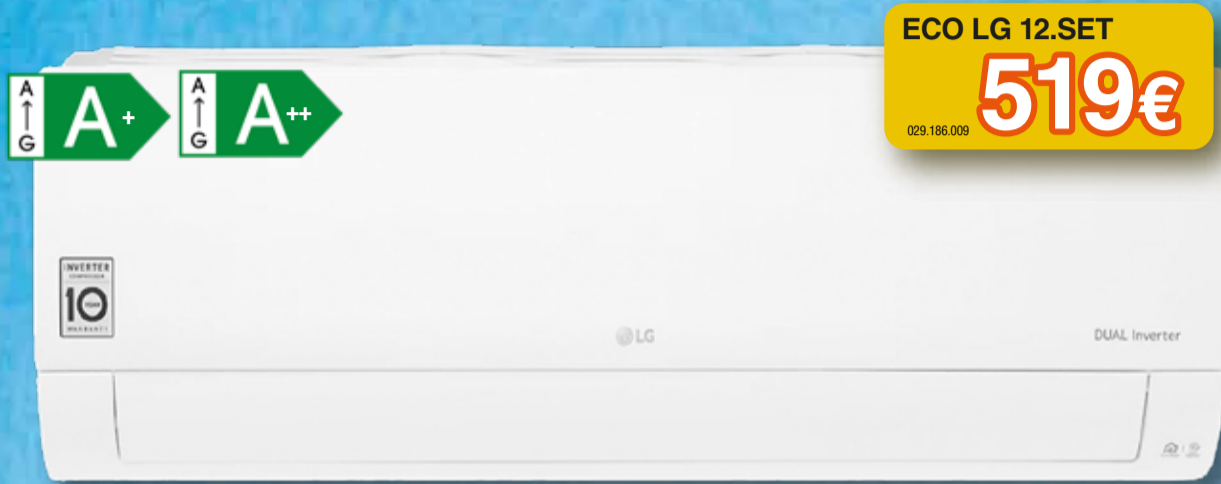

· ESPECIALISTAS EN AIRE ACONDICIONADO ·

CONECTAMOS CON TU LADO MÁS FRESCO.

ECO LG 12.SET
519€
029.186.009

**AIRE ACONDICIONADO
INVERTER ECO LG 09.SET**

499€

029.186.008

· 2,5 KW EN FRÍO Y 3,2 KW EN CALOR · CONTROL WIFI INTEGRADO · SISTEMA DE PURIFICACIÓN · NIVEL SONORO 19 DB