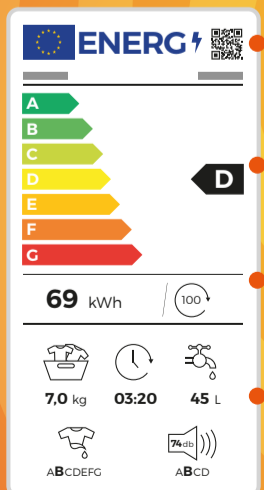

RENOVE EXPERT 25€ de reemborsament

MICROONES PANASONIC NNK35NWMEPG
402.275.033

· 24L · GRILL 900+1000W · DIGITAL · 11 PROGRAMES AUTOMÀTIC · 5 NIVELLS · PLAT GIRATORIO · BLANC

PVP AMB REEMBORSAMENT 145€

165€

AIG A

COMBI LG GBP62PZNAC

· NFT · 2M · DISPLAY INTERIOR · INVERTER · DOOR COOLING 0° I HUMITAT · LED · ALARMA · ACER INOX

353.186.051

- 150 € CashBack segons normes de la marca

PVP AMB REEMBORSAMENT 999€

1149€

AIG C

COMBI LG GBP52PZNCN1

· NFT · 2M · DISPLAY INTERIOR · INVERTER · DOORCOOLING · FRESH CONVERTER · BIGZONE · LED · TIRADOR INTEGRAT · ACER INOX

353.186.056

- 75 € CashBack segons normes de la marca

PVP AMB REEMBORSAMENT 754€

829€

AIG F

RENOVE EXPERT 25€ de reemborsament

FRIGO BRU EF2940W/A
· 2 PORTES · 1760X595MM · 1 CALAIX VERDURA · LLUM · TIRADOR INTEGRAT · PORTA REVERSIBLE · BLANC

368.073.103

PVP AMB REEMBORSAMENT 374€

399€

AIG A+++

8 KG

PREU A BOTIGA

~~649€~~

599€

ASSECADORA ELECTROLUX EW7H5833LB
623.149.027

· BOMBA · DISPLAY · INICI DIFERIT · GENTLE CARE · SENSICARE · ECOFLOW · PROGRAMES ESPECIALS · CRISTALL · LLUM · PORTA GRAFIT

RENOVA ELS TEUS ELECTRODOMÈSTICS PER UN D'ALTA EFICIÈNCIA I ESTALVIA EN LES TEVES FACTURES ENERGETIQUES

Conèix la classificació de l'etiqueta energètica del teu nou electrodomèstic en rentadores, rentavaixelles i frigorífics.

Codi QR: escaneja-ho per a accedir a més informació del producte.

Classe d'eficiència energètica: de la A (més eficient) a la G (menys eficient), desapareixent l'A+, A++ i A+++.

Consum anual d'energia: indicat en kWh.

Canviar a electrodomèstics amb major eficiència energètica suposa un estalvi de: