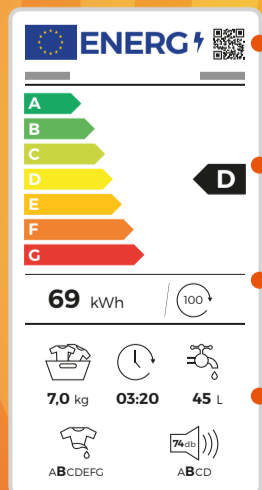

AIG D

SMS2HMI03E
INOX
PVP CON REEMBOLSO 659€
456.070.338

699€

RENOVE EXPERT 40€ de reembolso

SMS2HKW03E
456.070.337 BLANCO
PVP CON REEMBOLSO 599€

30€ de reembolso

629€

LAVAVAJILLAS BOSCH
· 14 CUBIERTOS · 6 PROGRAMAS · DISPLAY
· HOME CONECT · WIFI · 3ª BANDEJA

AIG A++

8 KG

SECADORA BOSCH WTR85V92ES
BOMBA · DISPLAY
PROGRAMACIÓN DIFERIDA
SECADO DELICADO
AUTODRY · EXPRESS P+C

RENOVE EXPERT 30€ de reembolso

PVP CON REEMBOLSO 635€
623.070.098

665€

OFERTA

MICROONDAS AEG MSB2547DM
405.004.002

· 23L · GRILL900+1000W · DISPLAY TOUCH
· 9 NIVELES · MARCO SEMI-INTEGRADO
· ACERO INOX

319€

RENOVE EXPERT 20€ de reembolso

PVP CON REEMBOLSO 145€
402.275.033

MICROONDAS PANASONIC NNK35NWMEPG
· 24L · GRILL 900+1000W · DIGITAL
· 11 PROGRAMAS AUTOMÁTICO · 5 NIVELES
· PLATO GIRATORIO · BLANCO

165€

AIG A+++

8 KG

SECADORA ELECTROLUX EW7H5833LB
623.149.027

· BOMBA · DISPLAY · INICIO DIFERIDO · GENTLECARE
· SENSICARE · ECOFLOW · PROGRAMAS ESPECIALES
· CRISTAL · LUZ · PUERTA GRAFITO

PRECIO EN TIENDA

~~649€~~

599€

RENUEVA TUS ELECTRODOMÉSTICOS POR UNO DE ALTA EFICIENCIA Y AHORRA EN TUS FACTURAS ENERGÉTICAS

Conoce la clasificación de la etiqueta energética de tu nuevo electrodoméstico en lavadoras, lavavajillas y frigoríficos.

Código QR: escanéalo para acceder a más información del producto.

Clase de eficiencia energética: de la A (más eficiente) a la G (menos eficiente), desapareciendo la A+, A++ y A+++.

Consumo anual de energía: indicado en kWh.

Cambiar a electrodomésticos con mayor eficiencia energética supone un ahorro de: